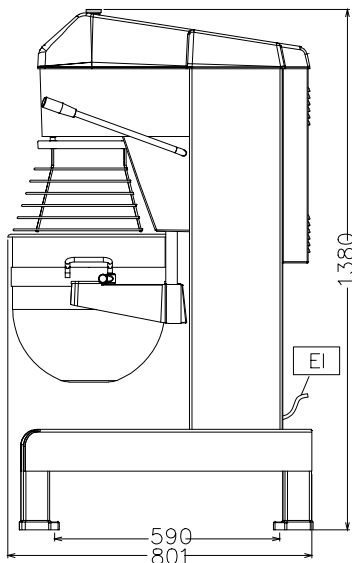

Zij aanzicht

EI = Elektrische aansluiting