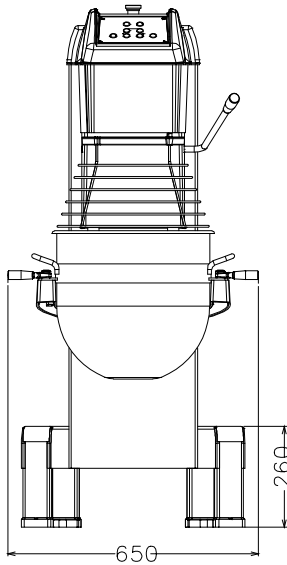

Zij aanzicht

Front aanzicht