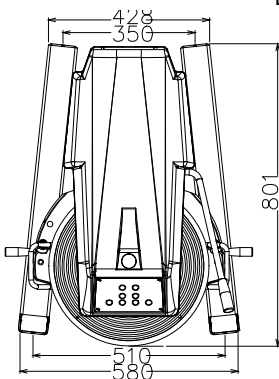

Boven aanzicht

Elektra

Voltage

600275 (MBE40B3) 380-480 V/3 ph/50/60 Hz

Elektrisch max. vermogen

2.2 kW

Stekker type

Kabel zonder stekker

Capaciteit

Capaciteit 40 liter

Algemene gegevens

Externe afmetingen, lengte 655 mm

Externe afmetingen, breedte 850 mm

Externe afmetingen, hoogte 1370 mm

Gewicht, netto (kg) 190

Waterdichtheid index IP23

Meegeleverde accessoires

- 1 stuks MENGKOM 40 liter, roestvrijstaal, voor MBE40/MB40 menger PNC 650128
- 1 stuks KNEEDHAAK, aluminium, voor MBE40/MB40 menger PNC 653092
- 1 stuks MENGARM, aluminium, voor MBE40/MB40 menger PNC 653093
- 1 stuks VERSTERKTE GARDE, aluminium met roestvrijstalen draden, voor MBE40/MB40 menger PNC 653127

Optionele accessoires

- MENGSET 20 liter, bestaand uit 20 liter rvs mengkom, aluminium mengarm en kneedhaak, garde met roestvrijstalen draden, voor MBE40/MB40 menger PNC 650126 ☐
- MENGKOM 40 liter, roestvrijstaal, voor MBE40/MB40 menger PNC 650128 ☐
- SCHRAPER VOOR 40 L MENGKOM, voor MBE40/MB40 menger PNC 650186 ☐
- KNEEDHAAK, aluminium, voor MBE40/MB40 menger PNC 653092 ☐
- MENGARM, aluminium, voor MBE40/MB40 menger PNC 653093 ☐
- FIJNE GARDE voor emulsies, aluminium met roestvrijstalen draden, voor MBE40/MB40 menger PNC 653094 ☐
- VERSTERKTE GARDE, aluminium met roestvrijstalen draden, voor MBE40/MB40 menger PNC 653127 ☐
- MENGKOMWAGEN, roestvrijstaal, voor 40-60-80 liter mengers PNC 653585 ☐